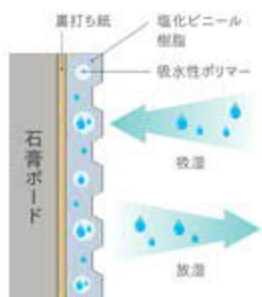

吸放湿性

塩化ビニル樹脂層に配合した吸湿性ポリマーが、お部屋の湿度が高いときには湿気を吸着、乾燥しているときには放出をします。通気性もあり、調湿ボードなど機能性下地材にもお使いいただけます。