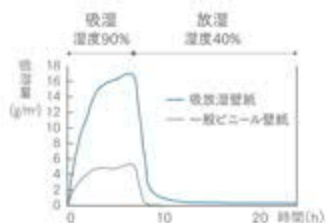

吸放湿性能試験結果

30℃×90%で吸湿試験を行う。7時間後、今度は30℃×40%に変更し、放湿試験を行う。吸湿から放湿までの測定量を一般ビニル壁紙と比較する。

※上記の試験結果は測定値であり、保証値ではありません。お部屋の環境によって効果に差があります。