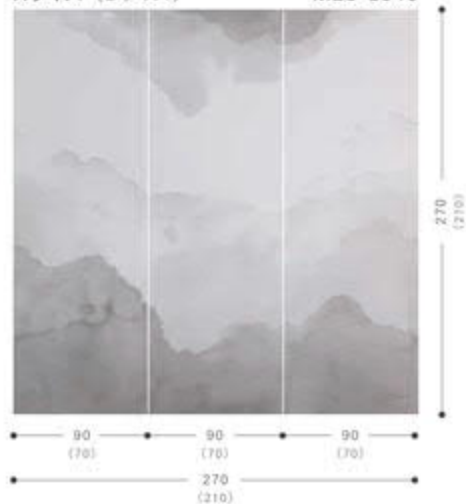

■ 基本出力サイズ (単位:cm)

Aサイズ (Bサイズ)

M23-1946