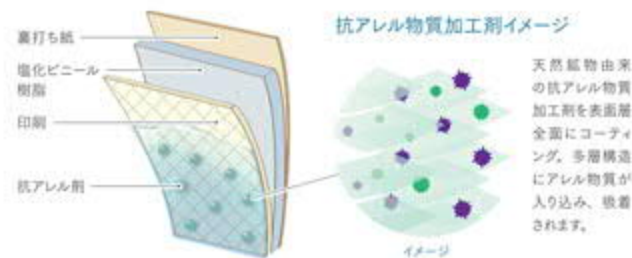

アレルブロック®

室内のアレル物質が
壁紙表面の抗アレル物質加工剤に
接触することで、吸着され低減します。

花粉対策や
ペットのいるご家庭に
おすすめ！