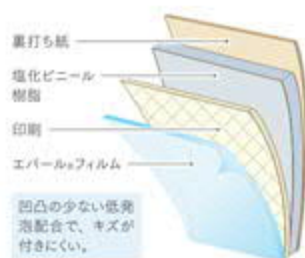

スーパーハード 抗菌・汚れ防止 不燃

表面のエパール®フィルムで
汚れが拭き取りやすく、
キズにも強い不燃認定壁紙です。

SIAA
ISO 22196 無機抗菌剤・練り込み・表面層
抗菌加工 JP0123091A0001S

スーパーハード比較 表面強化試験 (ルノン自社基準)

壁紙工業会規定の「表面強化試験」を用い、摩擦子への荷重を2倍の400gにした状態で摩擦子を100往復以上行い、判定の4級以上に相当するものを「スーパーハード」とする。

品 種	性 質 (4級を下回った回数)
① ルノンスーパーハード壁紙	100回以上
② 抗菌・汚れ防止壁紙(表面強化)	50回
③ 撥水・表面強化壁紙(低発泡品)	31回
④ 一般的なビニル壁紙	1回

※試験結果は実測値であり、保証値ではありません。