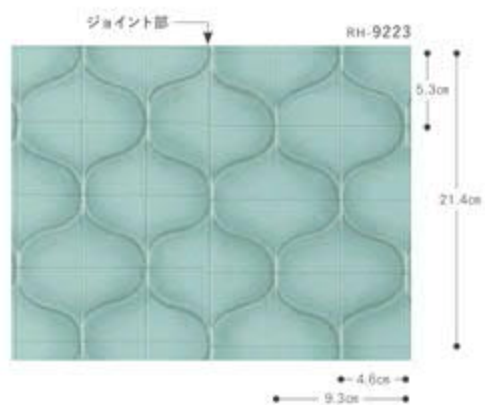

■ **注意**

1 【柄柄等】ジョイントが目立つ場合があります

RH-9223