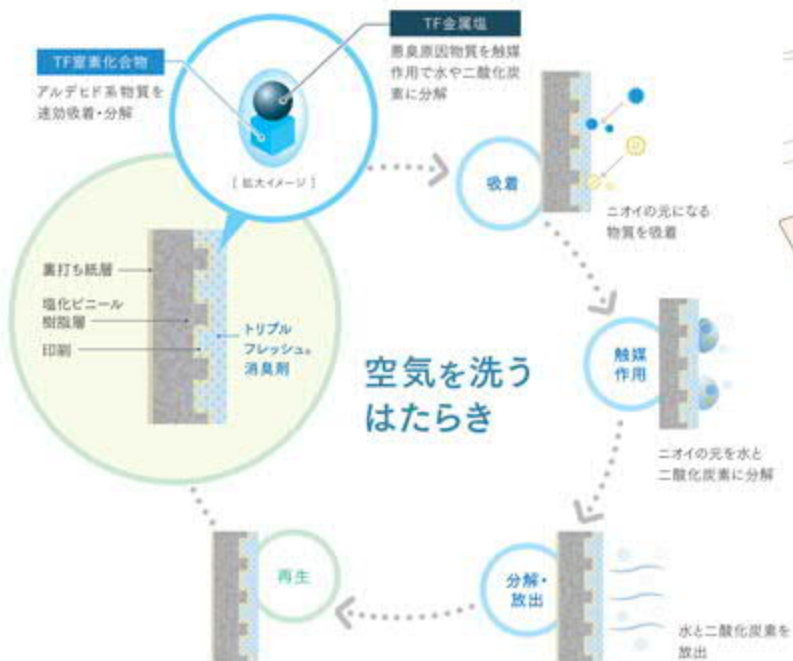

空気を洗う壁紙®

深呼吸したくなる空気の花ミツ、 トリプルフレッシュ®!

空気を洗う壁紙®は、
表面層に消臭剤【トリプルフレッシュ®】をコーティング。
空気中の臭い成分を吸着し、
水・二酸化炭素に分解・放出する
消臭壁紙です。

空気を洗う壁紙®の構造