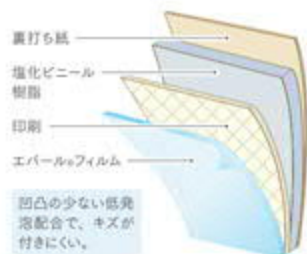

*抗菌性により細菌の増殖を抑制します。

SIAA
ISO 22196 無機抗菌剤・練り込み・表面層
抗菌加工 JP0123091A0001S