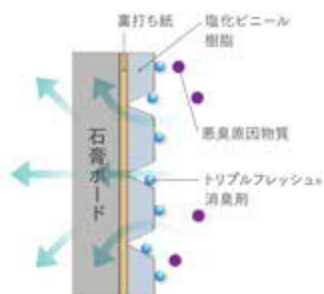

通気性

一般的なビニール壁紙よりも空気や湿気を通しやすい構造で、カビや結露対策に有効です。調湿ボードなど機能性下地材との組み合わせがおすすめです。

透湿度試験結果 [JIS Z 0208B法]

	(g/m² 24h)
一般ビニール壁紙	340
透気性壁紙	1300 ~ 2475

※上記の試験結果は測定値であり、保証値ではありません。