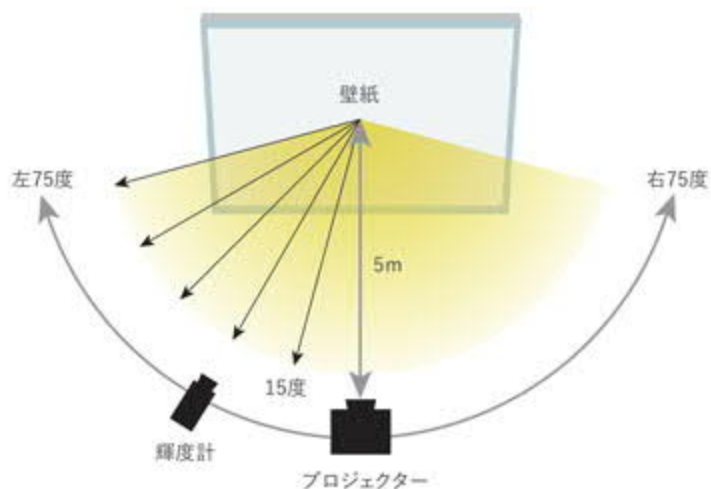

# プロジェクターおすすり壁紙

会議室やホームシアターなどにおすすりのプロジェクターの映像がきれいに映る壁紙を集めました。

表面の凹凸が少なく、ゆがみやモアレの少ない画像や文字を映すことができます。正面だけでなく斜めからでも明るく、鮮明な映像を見ることができます。