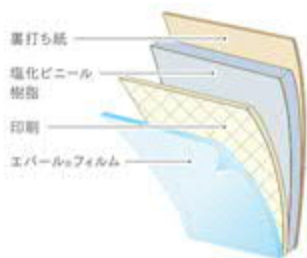

エバール® ハード 抗菌・汚れ防止

表面のエバール®フィルムで
汚れが拭き取りやすく、キズにも強い。
厚みがありリフォームにもおすすめ。

SIAA
ISO 22196 無機抗菌剤・練り込み・表面層
抗菌加工 JP0123091A0001S